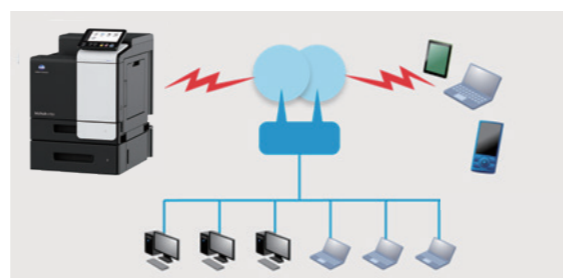

Giving Shape to Ideas
创意改变世界

便捷操控

简洁友好的UI设计

bizhub 4701i 配备 7 英寸操作面板，仅保留必要的功能按钮，布局简洁实用。无论是设备的主菜单界面还是功能设置界面，都使用了类智能设备的操作方式，更加契合用户的使用习惯。

可调节角度的操作面板

操作面板角度调节范围扩大到 90°。这种人性化的设计可以方便各种对使用高度要求不同的用户进行设备操作和设定。

无线网络功能

可选配无线网络功能，能够让 bizhub 4701i 完美适配各种智能办公环境。作为桌面办公设备使用时，即使在没有网线的区域，也可以通过无线网络连接局域网。避免线路繁杂，保证办公桌面干净整洁。

支持多种行业标准化移动连接技术

Airprint

适用于 iOS 系统的设备。用户可以顺畅、简单地将自己的设备与复印机连接，从而实施无线打印输出。

Mopria Print

由 Mopria 联盟研发的无线打印技术，适用于安卓系统的设备。在无线网络环境下连接任何 Mopria 联盟成员旗下的复合机或打印设备进行移动打印，免去安装不同移动打印应用的麻烦。