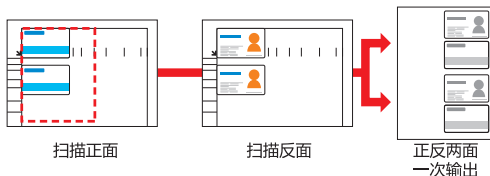

传真功能*1

*1 选购

人性化操作面板

- 操作面板采用传统的通用设计，简明且直观，用户对于操作内容一目了然。同时，操作面板上设有身份证复印功能、单/双面切换等功能的快捷键，避免了为实现功能进行繁琐的菜单设置。

标配网络功能

- bizhub 7123i系列标配百兆网络卡，为用户降低购机成本的同时，避免了装机调试等费时的工序，用户能更好地、迅速地启用复合机，完成日常办公作业。

复合身份证复印

- 除了操作面板上设置了身份证复印的快捷键之外，bizhub 7123i系列为了能够使用户的操作更方便和环保，新增了复合身份证复印，一次最多可以将2张身份证的正反面同时复印在一张纸上，针对窗口行业的特殊需求，进行人性化的考量和需求满足。