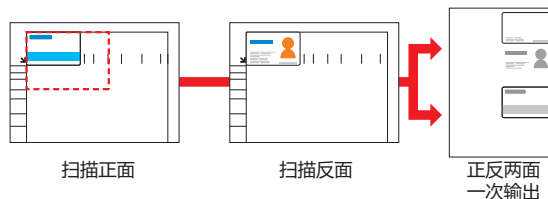

身份证复印

直接通过菜单界面上设置的“身份证复印”按键快速实现身份证、员工证等小尺寸文档的正反面合并输出。