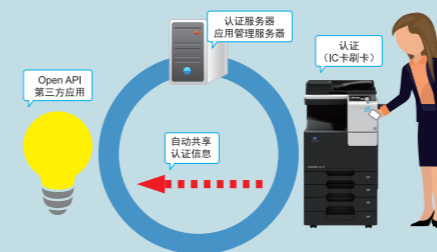

支持Open API平台

— Open API 通过兼容外部应用程序来灵活地构建专门为用户环境而定制的系统，实现扩展应用，充分利用 MFP 的高性能为用户带来便利。目前，bizhub 系列可以与大约 150 个供应商推出的应用程序兼容。