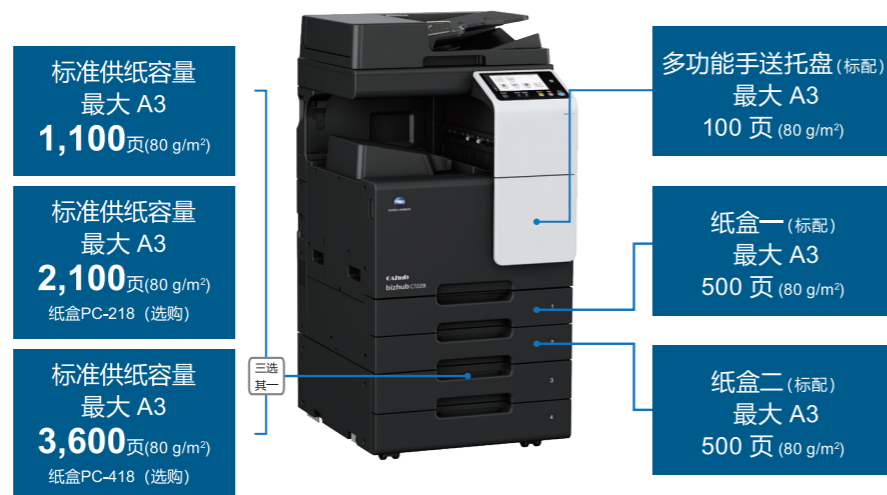

4 bizhub C7228i/C7222i

bizhub C7228i/C7222i 基本规格

		bizhub C7228i	bizhub C7222i
产品类型		彩色多功能复合机	
复印分辨率	扫描	600dpi x 600dpi	
	打印	1,800dpi (等效) x 600 dpi	
灰度级		256	
内存容量 (标准/最大)		6GB+8GB (uSD)	
硬盘 (固态硬盘)		256GB (选配)	
原稿类型		纸张, 书本, 三维物体	
最大原稿尺寸		A3	
输出纸张尺寸	主机	A3-A5	
	手送托盘	A3-A5, B6*, A6*, 明信片, 信封*, 标签纸, 长纸(宽:210mm~297mm, 长:431.9mm~1200mm)*3	
非复印区域		顶部:4.2mm以下, 底部:3.0mm以下, 两侧:3.0mm以下	
预热时间*2(23°C/标准电压)		20秒以下	
首页输出*4		彩色: 8.4秒以下 黑白: 6.8秒以下	
复印速度(A4)	彩色/黑白	28ppm	22ppm
	等倍	1:1+/-0.5%或以下	
复印缩放倍率	比例放大	1:1.154/1.224/1.414/2.000	
	比例缩小	1:0.866/0.816/0.707/0.500	
	预设	3个定制设置	
	缩放	25%~400% (以0.1%为增量)	
纸张容量 (80gsm)	纸盒1&2	500张	
	手送托盘	100张	
最大纸张容量(80gsm)*5		3600张	
纸张重量	纸盒1&2	60~256 g/m ²	
	手送托盘	60~256 g/m ²	
连续复印数		1-9999页	
电源要求		AC220~240V / 50~60Hz	
最大功耗		1.58 Kw以下	
尺寸 (宽 x 深 x 高)		571x661.5x786mm	
重量 (Kg)		约70Kg	

智睿配置 满足商务需求

超大内存和可选配的固态硬盘

— bizhub C7228i/C7222i 的内存容量再一次升级，从原来标配的 2GB 内存，一步到位的升级为标配 6GB 内存和 8GB micro SD。更多的内存容量为用户提供更大的冗余进行作业处理，保证复合机流畅的运转。用户更可以根据实际需求选配 256GB 固态硬盘。固态硬盘的运行速度更快，噪音更小，抗震性更强，从而保证了用户的文档数据安全，也为复杂的解决方案提供了硬件强有力的支持。

高效双面输稿器

— bizhub C7228i/C7222i 标配双面翻转输稿器*，可实现最大 130 页纸张的承载量。在扫描速度方面，可以在 300dpi 的分辨率下，实现最高 55 页 / 分钟单面扫描。即使用户具有大批量的日常扫描工作，例如：工单、法律文书、学习文件等，该系列产品都可以轻松满足。

* bizhub C7222i需选购

高容量的纸盒配置

— bizhub C7228i/C7222i 标准供纸容量为 1,100 页。客户可以根据日常印量选购纸盒，分别实现 1,600 / 2,100 / 3,600 页的不同需求。从而减小因缺纸而导致的作业暂停，也减少了客户起身加纸的频率，为客户带来便捷，提升效率。